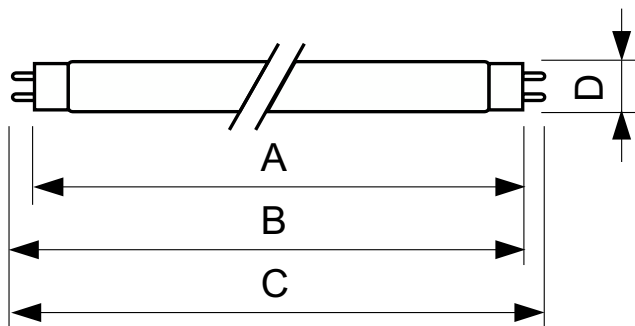

TL-D Colored

Materialnummer (12NC)	928048001605
Lokal kod	8344002
SAP-Räknare – Antal per förpackning	1
EAN/UPC - Produkt/fodral	8711500726872

Räknare - antal förpackningar per kartong	25
EAN/UPC - Hölje	8711500726889

Måttskiss

Product	D (max)	A (max)	B (max)	B (min)	C (max)
TL-D Colored 18W Yellow 1SL/25	28,0 mm	589,8 mm	596,9 mm	594,5 mm	604,0 mm