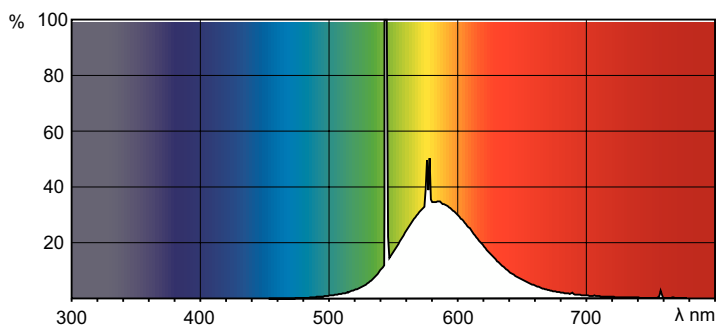

### Produktdata

Allmän information	
Sockel	G13 [Medium Bi-Pin Fluorescent]
Livslängd vid 50 % bortfall (nom)	15 000 h
Ljusteknik	
Färgkod	160
Ljusflöde	700 lm
Färgbeteckning	Gul
Drift och elektricitet	
Effektförbrukning	18,0 W
Lampström (nom)	0,360 A
Spänning (nom)	59 V
Spänning (nom)	59 V

### Fotometriska data

Spectral Power Distribution Colour - TL-D Colored 18W Yellow 1SL/25