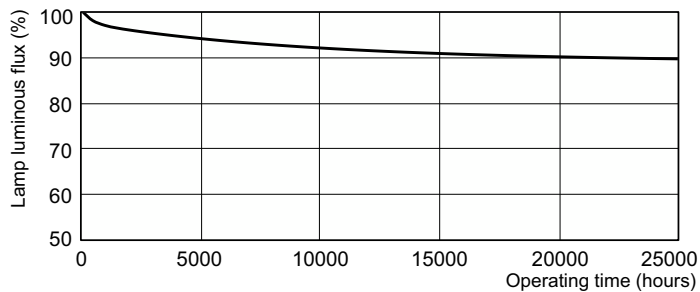

Produktdata

Allmän information		Lampström (nom)	
Socket	G13 [Medium Bi-Pin Fluorescent]		0,360 A
Livslängd vid 50 % bortfall (nom)	15 000 h	Styrenheter och dimring	
Ljusteknik		Dimbar	Ja
Färgkod	940 [CCT of 4000K]	Mekanik och armaturhus	
Ljusflöde	1 200 lm	Lampform	T8 [26 mm (T8)]
Färgbeteckning	Kallvit (CW)	Användning och godkännande	
Kromaticitetskoordinat X (nom)	0,38	Kvicksilverinnehåll (Hg) (nom)	1,7 mg
Kromaticitetskoordinat Y (nom)	0,38	Energiförbrukning kWh/1 000 tim	22 kWh
Korrelerad färgtemperatur (nom)	4000 K	Produktdata	
Ljusutbyte (märkvärde) (nom)	65,2 lm/W	Beställningsproduktnamn	MASTER TL-D 90 De Luxe 18W/940 SLV/10
Färgåtergivningindex	91	Fullständigt produktnamn	MASTER TL-D 90 De Luxe 18W/940 1SL/10
Drift och elektricitet		Full EOC	871150088839625
Effektförbrukning	18,0 W		

Livslängd

Life Expectancy Diagram - MASTER TL-D 90 De Luxe 18W/940 SLV/10

Life Expectancy Diagram - MASTER TL-D 90 De Luxe 18W/940 SLV/10

MASTER TL-D 90 De Luxe

Livslängd

Lumen Maintenance Diagram - MASTER TL-D 90 De Luxe 18W/940 SLV/10