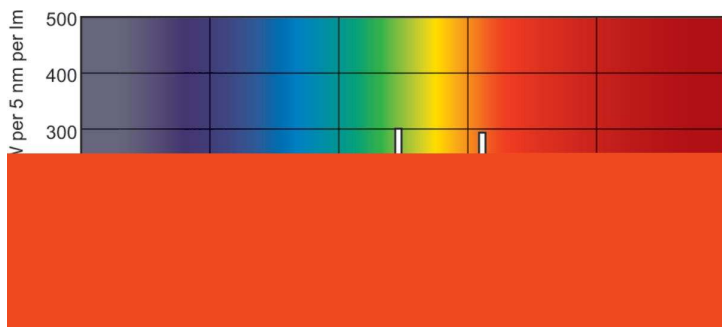

Produktdata

Allmän information		Lampström (nom)	
Socket	G13 [Medium Bi-Pin Fluorescent]		0,360 A
Livslängd vid 50 % bortfall (nom)	15 000 h	Styrenheter och dimring	
Ljusteknik		Dimbar	Ja
Färgkod	940 [CCT of 4000K]	Mekanik och armaturhus	
Ljusflöde	1 200 lm	Lampform	T8 [26 mm (T8)]
Färgbeteckning	Kallvit (CW)	Användning och godkännande	
Kromaticitetskoordinat X (nom)	0,38	Kvicksilverinnehåll (Hg) (nom)	1,7 mg
Kromaticitetskoordinat Y (nom)	0,38	Energiförbrukning kWh/1 000 tim	22 kWh
Korrelerad färgtemperatur (nom)	4000 K	Produktdata	
Ljusutbyte (märkvärde) (nom)	65,2 lm/W	Beställningsproduktnamn	MASTER TL-D 90 De Luxe 18W/940 SLV/10
Färgåtergivningindex	91	Fullständigt produktnamn	MASTER TL-D 90 De Luxe 18W/940 1SL/10
Drift och elektricitet		Full EOC	871150088839625
Effektförbrukning	18,0 W		

Måttskiss

Product	D (max)	A (max)	B (max)	B (min)	C (max)
MASTER TL-D 90 De Luxe	28 mm	589,8 mm	596,9 mm	594,5 mm	604 mm
18W/940 SLV/10					

Fotometriska data

Spectral Power Distribution Colour - MASTER TL-D 90 De Luxe 18W/940 SLV/10