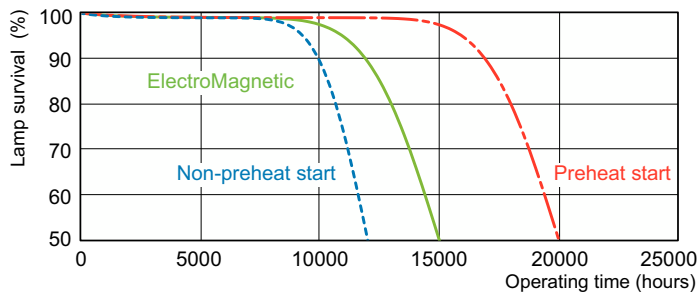

Life Expectancy Diagram - MASTER TL-D 90 De Luxe 18W/940 SLV/10