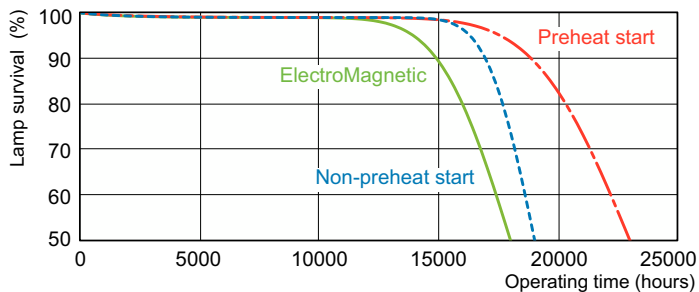

Livslängd

Life Expectancy Diagram - MASTER TL-D 90 De Luxe 18W/940 SLV/10