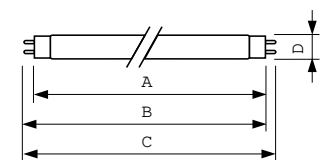

Produktdata

Allmän information		Lampström (nom)	
Socket	G13 [Medium Bi-Pin Fluorescent]		0,360 A
Livslängd vid 50 % bortfall (nom)	15 000 h	Styrenheter och dimring	
Ljusteknik		Dimbar	Ja
Färgkod	940 [CCT of 4000K]	Mekanik och armaturhus	
Ljusflöde	1 200 lm	Lampform	T8 [26 mm (T8)]
Färgbeteckning	Kallvit (CW)	Användning och godkännande	
Kromaticitetskoordinat X (nom)	0,38	Kvicksilverinnehåll (Hg) (nom)	1,7 mg
Kromaticitetskoordinat Y (nom)	0,38	Energiförbrukning kWh/1 000 tim	22 kWh
Korrelerad färgtemperatur (nom)	4000 K	Produktdata	
Ljusutbyte (märkvärde) (nom)	65,2 lm/W	Beställningsproduktnamn	MASTER TL-D 90 De Luxe 18W/940 SLV/10
Färgåtergivningindex	91	Fullständigt produktnamn	MASTER TL-D 90 De Luxe 18W/940 1SL/10
Drift och elektricitet		Full EOC	871150088839625
Effektförbrukning	18,0 W		

Måttskiss

Product	D (max)	A (max)	B (max)	B (min)	C (max)
MASTER TL-D 90 De Luxe	28 mm	589,8 mm	596,9 mm	594,5 mm	604 mm
18W/940 SLV/10					

Fotometriska data

Spectral Power Distribution Colour - MASTER TL-D 90 De Luxe 18W/940 SLV/10