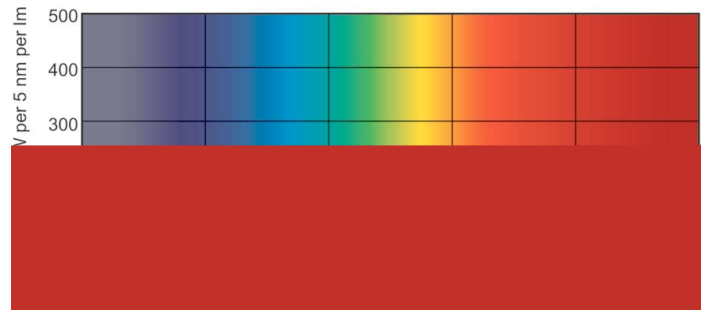

### Produktdata

Allmän information		Färgåtergivningsindex (nom)	
Socket	FA6 [ FA6]		63
Livslängd vid 10 % bortfall (nom)	21000 h	<b>Drift och elektricitet</b>	
Livslängd vid 50 % bortfall (nom)	26000 h	Power (Rated) (Nom)	20,0 W
<b>Ljusteknik</b>		Lampström (nom)	0,380 A
Färgkod	33-640	Spänning (nom)	58 V
Ljusflöde (nom)	940 lm	<b>Styrenheter och dimring</b>	
Färgbeteckning	Kallvit (CW)	Dimbara	Ja
Bibehållet ljusflöde 10 000 tim (nom)	0 %	<b>Användning och godkännande</b>	
Bibehållet ljusflöde 2 000 tim (nom)	88 %	Energieffektivitetsetikett (EEL)	B
Bibehållet ljusflöde 5 000 tim (nom)	83 %	Kvicksilverinnehåll (Hg) (nom)	12,0 mg
Korrelerad färgtemperatur (nom)	4100 K	Energiförbrukning kWh/1 000 tim	25 kWh
Ljusutbyte (märkvärde) (nom)	47 lm/W		

## Fotometriska data

Ljusfärg /33-640

Ljusfärg /33-640