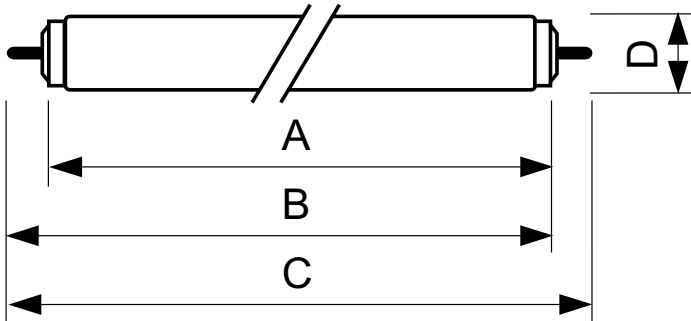

TL-X XL

Produktdata

Fullständig produktkod	871150026135940
Beställningsproduktnamn	TL-X XL 20W/33-640 SLV/25
EAN/UPC – Produkt	8711500261359
Beställningsnummer	26135940
Lokal kod	8344178
SAP-Räknare – Antal per förpackning	1

Räknare - antal förpackningar per kartong	25
Materialnummer (12NC)	928037703332
Nettovikt (stycke)	124,000 g
ILCOS-kod	FD-20/41/2B-LC/N-Fa6

Måttskiss

TL-X XL 20W/33-640

Product	D (max)	A (max)	B (max)	B (min)	C (max)
TL-X XL 20W/33-640 SLV/25	40,5 mm	574 mm	592,5 mm	589 mm	611 mm

Fotometriska data