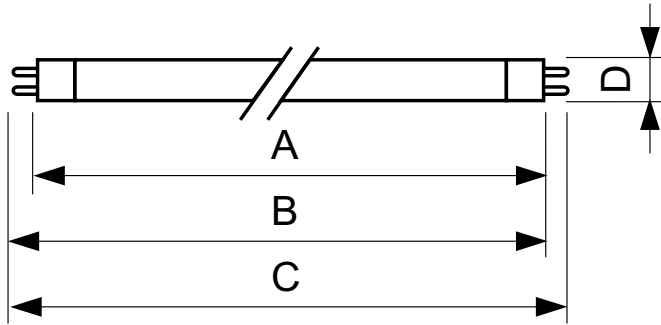

TUV TL Mini

EAN/UPC – Produkt	8711500638694
Beställningsnummer	63869427
SAP-Räknare – Antal per förpackning	1
Räknare - antal förpackningar per kartong	250

Materialnummer (12NC)	928002004013
Nettovikt (stycke)	25,700 g

Måttskiss

TUV 16W FAM/10X25BOX

Product	D	C
TUV 16W FAM/10X25BOX	16 mm	302,5 mm