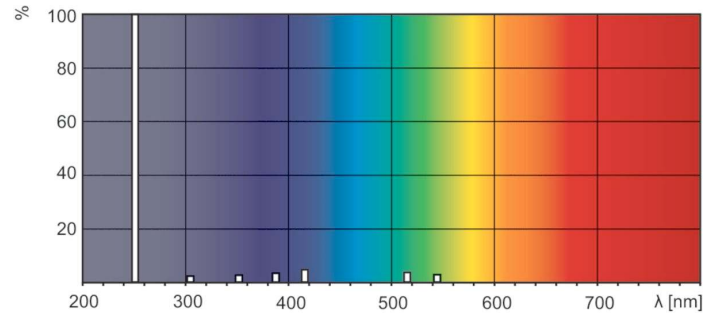

Måttskiss

TUV 16W FAM/10X25BOX

Product	D	C
TUV 16W FAM/10X25BOX	16 mm	302,5 mm

Fotometriska data

XDPB_XUTUV-Spectral power distribution B/W

XDPO_XUTUV-Spectral power distribution Colour