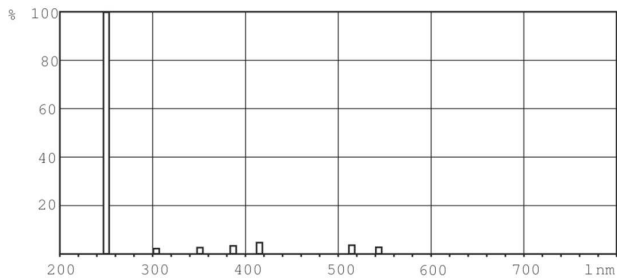

Fotometriska data

XDPB_XUTUV-Spectral power distribution B/W