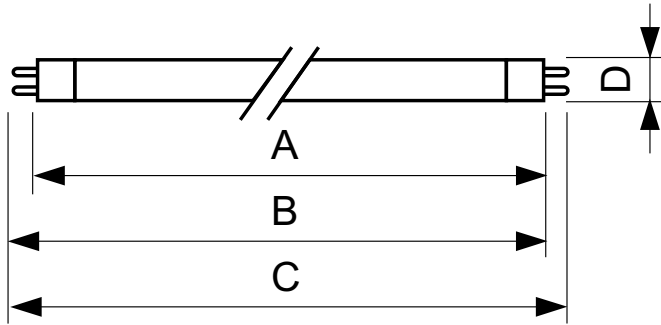

Produktdata

Allmän information		Spänning (nom)	
Socket	G5 [G5]	29 V	
Användningsområde	Bakteriedödande	Mekanik och armaturhus	
Livslängd (nom)	6000 h	Socketinformation	2-stifts (2P)
Systembeskrivning	ej tillg. [-]	Lampform	T16
Ljusteknik		Användning och godkännande	
Färgkod	TUV	Kvicksilverinnehåll (Hg) (nom)	4,4 mg
Färgbeteckning	- [Not Specified]	UV	
Nedgång efter användbar livslängd	0,25 %	UV-C-strålning	0,9 W
Drift och elektricitet		Produktdata	
Power (Rated) (Nom)	4,5 W	Fullständig produktkod	871150063872427
Lampström (nom)	0,17 A	Beställningsproduktnamn	TUV 4W FAM/10X25BOX

Måttskiss

TUV 4W FAM/10X25BOX

Product	D	C
TUV 4W FAM/10X25BOX	16 mm	150,1 mm

Fotometriska data

XDPB_XUTUV-Spectral power distribution B/W

XDPO_XUTUV-Spectral power distribution Colour