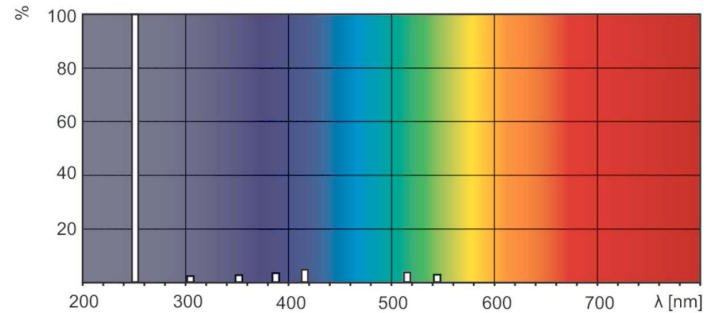

Måttskiss

TUV 4W FAM/10X25BOX

Product	D	C
TUV 4W FAM/10X25BOX	16 mm	150,1 mm

Fotometriska data

XDPB_XUTUV-Spectral power distribution B/W

XDPO_XUTUV-Spectral power distribution Colour