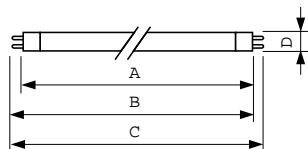

MASTER TL5 HO 90 De Luxe

Drift och elektricitet

Power (Rated) (Nom)	54,1 W
Lampström (nom)	0,455 A

Temperatur

Temperatur (nom)	35 °C

Styrenheter och dimring

Dimbara	Ja

Användning och godkännande

Energieffektivitetsetikett (EEL)	A
Kvicksilverinnehåll (Hg) (nom)	1,4 mg
Energiförbrukning kWh/1 000 tim	59 kWh

Produktdata

Fullständig produktkod	871150086905000
Beställningsproduktnamn	MASTER TL5 HO 90 De Luxe 54W/940 1SL20
EAN/UPC – Produkt	8711500869050
Beställningsnummer	86905000
Lokal kod	8343542
SAP-Räknare – Antal per förpackning	1
Räknare - antal förpackningar per kartong	20
Materialnummer (12NC)	927993094024
Nettovikt (stycke)	105,800 g
ILCOS-kod	FDH-54/40/1A-L/P-G5-16/1150

Måttskiss