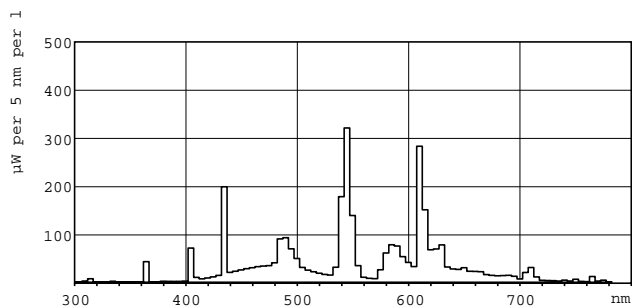

MASTER TL5 HO 90 De Luxe

Drift och elektricitet

Power (Rated) (Nom)	54,1 W
Lampström (nom)	0,455 A

Temperatur

Temperatur (nom)	35 °C

Styrenheter och dimring

Dimbara	Ja

Användning och godkännande

Energieffektivitetsetikett (EEL)	A
Kvicksilverinnehåll (Hg) (nom)	1,4 mg
Energiförbrukning kWh/1 000 tim	59 kWh

Produktdata

Fullständig produktkod	871150086905000
Beställningsproduktnamn	MASTER TL5 HO 90 De Luxe 54W/940 1SL20
EAN/UPC – Produkt	8711500869050
Beställningsnummer	86905000
Lokal kod	8343542
SAP-Räknare – Antal per förpackning	1
Räknare - antal förpackningar per kartong	20
Materialnummer (12NC)	927993094024
Nettovikt (stycke)	105,800 g
ILCOS-kod	FDH-54/40/1A-L/P-G5-16/1150

Måttskiss

Product	D (max)	A (max)	B (max)	B (min)	C (max)
MASTER TL5 HO 90 De Luxe 54W/940 1SL20	17 mm	1149,0 mm	1156,1 mm	1153,7 mm	1163,2 mm

TL5 HO 54W/940

Fotometriska data

Ljutfärg TL5 /940

Ljutfärg TL5 /940