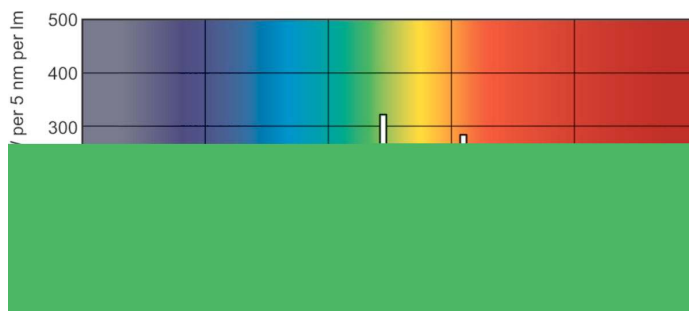

Färgbeteckning	Kallvit (CW)
Ljusutbyte (@ max lumen, märkvärde) (nom)	80 lm/W
Kromaticitetskoordinat X (nom)	380
Kromaticitetskoordinat Y (nom)	380
Korrelerad färgtemperatur (nom)	4000 K
Ljusutbyte (märkvärde) (nom)	71 lm/W
Färgåtergivningsindex (nom)	91
LLMF-klassad 2 000 tim	96 %
LLMF-klassad 4 000 tim	95 %
LLMF-klassad 6 000 tim	94 %
LLMF-klassad 8 000 tim	93 %
LLMF-klassad 12 000 tim	92 %
LLMF-klassad 16 000 tim	91 %
LLMF-klassad 20 000 tim	90 %

MASTER TL5 HO 90 De Luxe

Drift och elektricitet

Power (Rated) (Nom)	54,1 W
Lampström (nom)	0,455 A

Temperatur

Temperatur (nom)	35 °C
------------------	-------

Styrenheter och dimring

Dimbara	Ja
---------	----

Användning och godkännande

Energieffektivitetsetikett (EEL)	A
Kvicksilverinnehåll (Hg) (nom)	1,4 mg
Energiförbrukning kWh/1 000 tim	59 kWh

Produktdata

Fullständig produktkod	871150086905000
Beställningsproduktnamn	MASTER TL5 HO 90 De Luxe 54W/940 1SL20
EAN/UPC – Produkt	8711500869050
Beställningsnummer	86905000
Lokal kod	8343542
SAP-Räknare – Antal per förpackning	1
Räknare - antal förpackningar per kartong	20
Materialnummer (12NC)	927993094024
Nettovikt (stycke)	105,800 g
ILCOS-kod	FDH-54/40/1A-L/P-G5-16/1150

Måttskiss

Product	D (max)	A (max)	B (max)	B (min)	C (max)
MASTER TL5 HO 90 De Luxe 54W/940 1SL20	17 mm	1149,0 mm	1156,1 mm	1153,7 mm	1163,2 mm

TL5 HO 54W/940

Fotometriska data

Ljutfärg TL5 /940

Ljutfärg TL5 /940