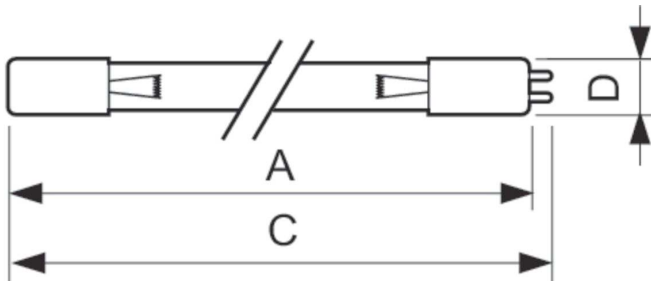

TUV TL Mini

EAN/UPC – Produkt	8711500264404
Beställningsnummer	26440499
SAP-Räknare – Antal per förpackning	1
Beräknad lokal kod, beskrivning B2B	TUV 25W - 4P SE UNP/32
Räknare - antal förpackningar per kartong	32

Materialnummer (12NC)	927972204099
Net Weight (Piece)	57,000 g

Måttskiss

Product	D (max)	C (max)	A (max)
TUV 25W - 4P SE UNP/32	19,3 mm	556,6 mm	548,9 mm

TUV 25W - 4P SE UNP/32