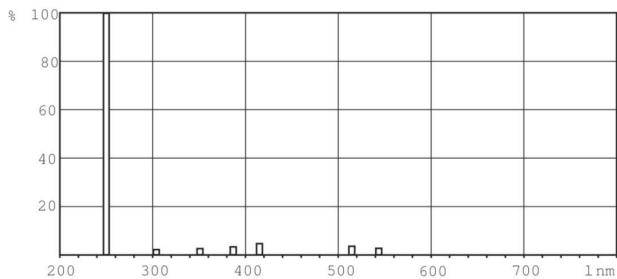

Materialnummer (12NC)	927972204099
Net Weight (Piece)	57,000 g

Måttskiss

Product	D (max)	C (max)	A (max)
TUV 25W - 4P SE UNP/32	19,3 mm	556,6 mm	548,9 mm

TUV 25W - 4P SE UNP/32

Fotometriska data

XDPB_XUTUV-Spectral power distribution B/W