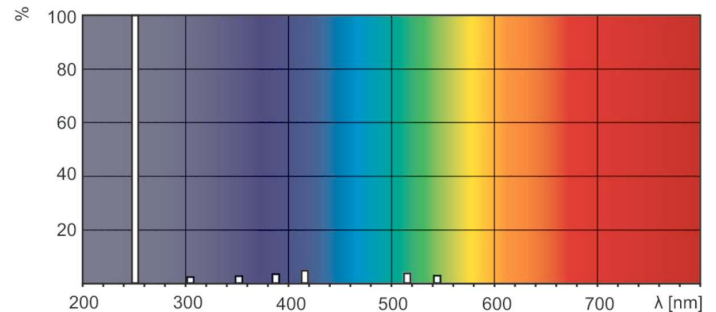

Materialnummer (12NC)	927972204099
Net Weight (Piece)	57,000 g

Måttskiss

Product	D (max)	C (max)	A (max)
TUV 25W - 4P SE UNP/32	19,3 mm	556,6 mm	548,9 mm

TUV 25W - 4P SE UNP/32

Fotometriska data

XDPB_XUTUV-Spectral power distribution B/W