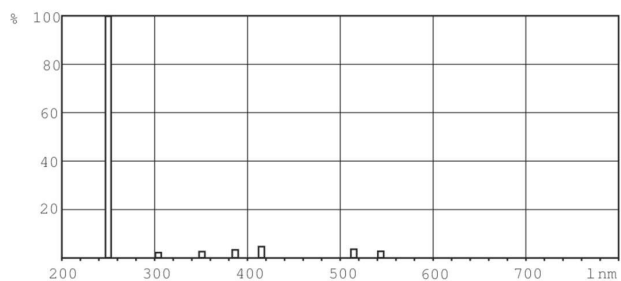

Fotometriska data

XDPB_XUTUV-Spectral power distribution B/W