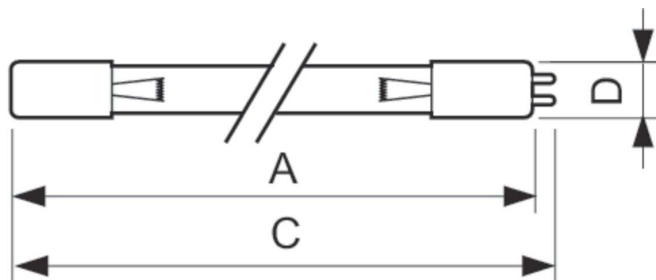

TUV T5

TUV 36T5 HO 4P SE UNP/32

TUV T5-lampor är enkel- eller dubbelsidiga UVC-lampor (bakteriedödande) som används i professionella desinficeringsenheter för vatten och luft. Lampans diameter på bara 16 mm gör det möjligt att designa små och flexibla system. TUV T5-lamporna avger ett konstant UV-ljusflöde under hela sin livslängd för maximal desinficerings säkerhet och hög systemeffektivitet.

Produktdata

Allmän information	
Socket	4PINSSINGLEENDED [4 Pins Single Ended]
Användningsområde	Bakteriedödande
Livslängd (nom)	9000 h
Systembeskrivning	Högt Ljusflöde (HO)
Ljusteknik	
Färgkod	TUV
Färgbeteckning	- [Not Specified]
Nedgång efter användbar livslängd	15 %
Drift och elektricitet	
Power (Rated) (Nom)	75 W
Lampström (nom)	0,8 A

Måttskiss

Product	D (max)	C (max)	A (max)
TUV 36T5 HO 4P SE UNP/32	19,3 mm	853 mm	845,4 mm

TUV 36T5 HO 4P-SE

Fotometriska data

XDPB_XUTUV-Spectral power distribution B/W

XDPO_XUTUV-Spectral power distribution Colour