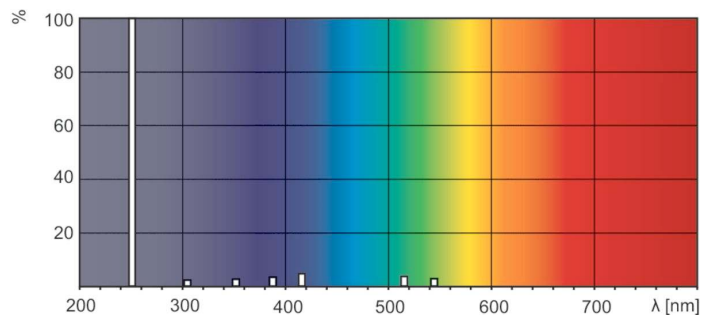

Måttskiss

Product	D (max)	C (max)	A (max)
TUV 36T5 HO 4P SE UNP/32	19,3 mm	853 mm	845,4 mm

TUV 36T5 HO 4P-SE

Fotometriska data

XDPB_XUTUV-Spectral power distribution B/W

XDPO_XUTUV-Spectral power distribution Colour