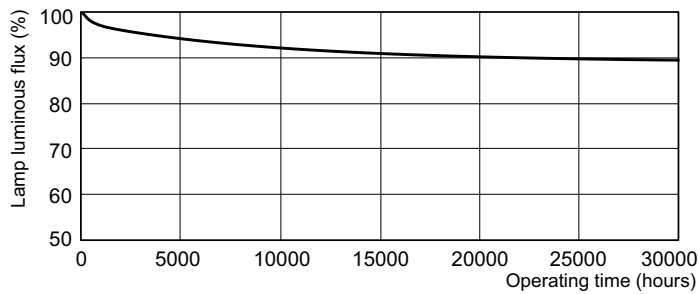

MASTER TL-D Super 80

Livslängd

Lumen Maintenance Diagram - MASTER TL-D Super 80 38W/840 SLV/25