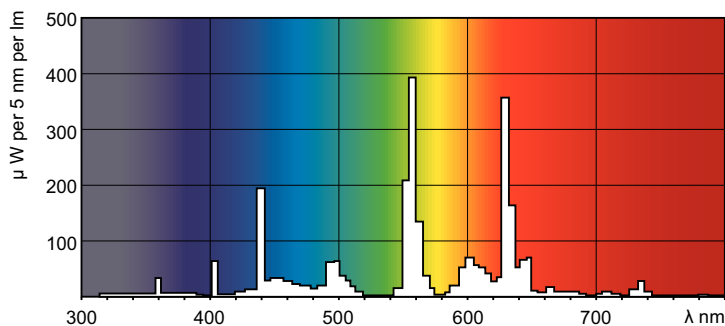

Produktdata

Allmän information	
Socket	G13 [Medium Bi-Pin Fluorescent]
Mätreferens för ljusflöde	Sphere
Livslängd vid 50 % bortfall (nom)	15 000 h

Ljusteknik	
Färgkod	840 [CCT of 4000K]
Ljusflöde	3 300 lm
Färgbeteckning	Kallvit (CW)
Kromaticitetskoordinat X (nom)	0,38
Kromaticitetskoordinat Y (nom)	0,38
Korrelerad färgtemperatur (nom)	4000 K
Ljusutbyte (märkvärde) (nom)	88 lm/W
Färgåtergivningsindex	81

Drift och elektricitet	
Effektförbrukning	38,2 W

Lampström (nom)	0,430 A
-----------------	---------

Styrenheter och dimring	
Dimbar	Ja

Mekanik och armaturhus	
Lampform	T8 [26 mm (T8)]

Användning och godkännande	
Energieffektivitetsklass	G
Kvicksilverinnehåll (Hg) (nom)	1,7 mg
Energiförbrukning kWh/1 000 tim	39 kWh
EPREL-registreringsnummer	423433

Fotometriska data

Spectral Power Distribution Colour - MASTER TL-D Super 80 38W/840 SLV/25

Livslängd

Life Expectancy Diagram - MASTER TL-D Super 80 38W/840 SLV/25

Life Expectancy Diagram - MASTER TL-D Super 80 38W/840 SLV/25