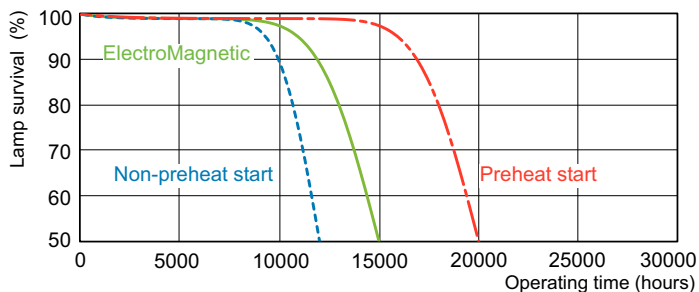

Fotometriska data

Spectral Power Distribution Colour - MASTER TL-D Super 80 38W/840 SLV/25

Livslängd

Life Expectancy Diagram - MASTER TL-D Super 80 38W/840 SLV/25

Life Expectancy Diagram - MASTER TL-D Super 80 38W/840 SLV/25