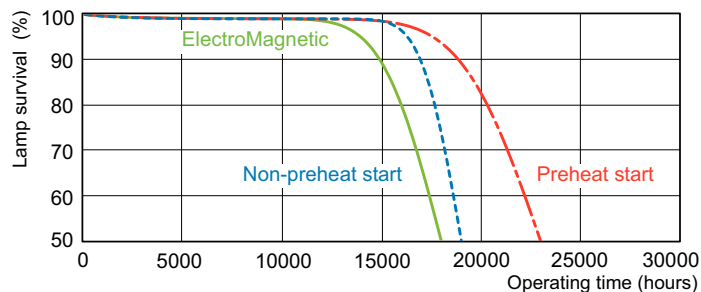

Fotometriska data

Spectral Power Distribution Colour - MASTER TL-D Super 80 38W/840 SLV/25

Livslängd

Life Expectancy Diagram - MASTER TL-D Super 80 38W/840 SLV/25

Life Expectancy Diagram - MASTER TL-D Super 80 38W/840 SLV/25