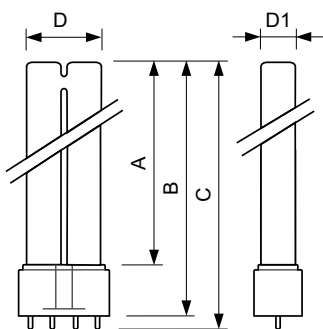

Produktdata

Allmän information		Färgåtergivning	
Socket	2G11 [2G11]	Färgåtergivningsindex	82
Mätreferens för ljusflöde	Sphere	Drift och elektricitet	
Ljusteknik		Effektförbrukning	55,3 W
Färgkod	830 [CCT of 3000K]	Lampström (nom)	0,525 A
Ljusflöde	4 700 lm	Styrenheter och dimming	
Färgbeteckning	Varmvit (WW)	Dimbar	Ja
Kromaticitetskoordinat X (nom)	0,44	Användning och godkännande	
Kromaticitetskoordinat Y (nom)	0,403	Energieffektivitetsklass	G
Korrelerad färgtemperatur (nom)	3000 K	Kvicksilverinnehåll (Hg) (max)	2 mg
Ljusutbyte (märkvärde) (nom)	87 lm/W	Kvicksilverinnehåll (Hg) (nom)	2,0 mg

MASTER PL-L 4 stift

Energiförbrukning kWh/1 000 tim	56 kWh
EPREL-registreringsnummer	423313
Produktdata	
Beställningsproduktnamn	MASTER PL-L 55W/830/4P 1CT/25
Fullständigt produktnamn	MASTER PL-L 55W/830/4P 1CT/25
Full EOC	871150061541140
Beskrivning av lokal kod	8344732
Beställningsnummer	61541140

Måttskiss

Product	D (max)	D1 (max)	A (max)	B (max)	C (max)
MASTER PL-L 55W/830/4P 1CT/25	39,0 mm	18,0 mm	509,2 mm	535 mm	541,6 mm

Fotometriska data

Spectral Power Distribution Colour - MASTER PL-L 55W/830/4P 1CT/25