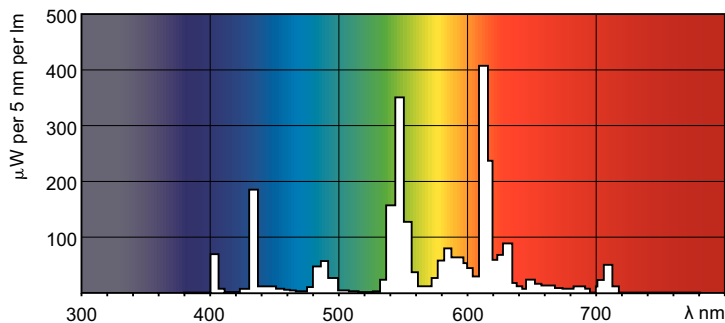

Produktdata

Allmän information		Färgåtergivning	
Socket	2G11 [2G11]	Färgåtergivningsindex	82
Mätreferens för ljusflöde	Sphere	Drift och elektricitet	
Ljusteknik		Effektförbrukning	55,3 W
Färgkod	830 [CCT of 3000K]	Lampström (nom)	0,525 A
Ljusflöde	4 700 lm	Styrenheter och dimming	
Färgbeteckning	Varmvit (WW)	Dimbar	Ja
Kromaticitetskoordinat X (nom)	0,44	Användning och godkännande	
Kromaticitetskoordinat Y (nom)	0,403	Energieffektivitetsklass	G
Korrelerad färgtemperatur (nom)	3000 K	Kvicksilverinnehåll (Hg) (max)	2 mg
Ljusutbyte (märkvärde) (nom)	87 lm/W	Kvicksilverinnehåll (Hg) (nom)	2,0 mg

MASTER PL-L 4 stift

Energiförbrukning kWh/1 000 tim	56 kWh
EPREL-registreringsnummer	423313
Produktdata	
Beställningsproduktnamn	MASTER PL-L 55W/830/4P 1CT/25
Fullständigt produktnamn	MASTER PL-L 55W/830/4P 1CT/25
Full EOC	871150061541140
Beskrivning av lokal kod	8344732
Beställningsnummer	61541140

Måttskiss

Product	D (max)	D1 (max)	A (max)	B (max)	C (max)
MASTER PL-L 55W/830/4P 1CT/25	39,0 mm	18,0 mm	509,2 mm	535 mm	541,6 mm

Fotometriska data

Spectral Power Distribution Colour - MASTER PL-L 55W/830/4P 1CT/25