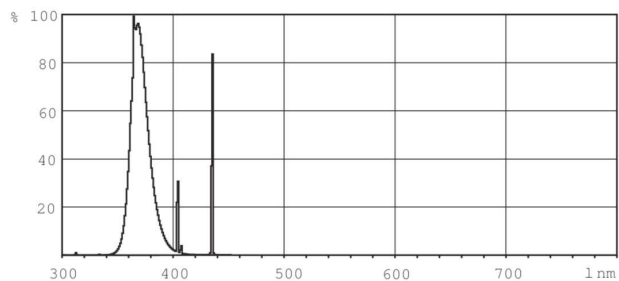

Actinic BL PL-S/PL-L

Materialnummer (12NC) 927903421007

Nettovikt (stycke) 104,000 g

Måttskiss

PL-L 36W/210/4P

Product	D1 (max)	D (max)	C1	A (max)	B (max)	C (max)
Insect PL-L 36W /10	18 mm	39 mm	20,0 mm	384,2 mm	410 mm	416,6 mm

Fotometriska data

XDPB_XURPLL_0001-Spectral power distribution B/W

Ljutfärg /10 & /110