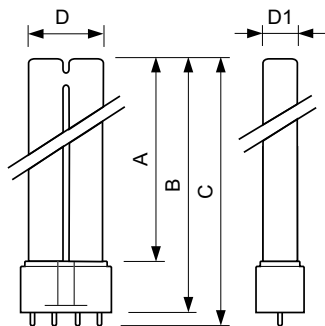

Actinic BL PL-S/PL-L

Materialnummer (12NC) 927903421007

Nettovikt (stycke) 104,000 g

Måttskiss

PL-L 36W/210/4P

Product	D1 (max)	D (max)	C1	A (max)	B (max)	C (max)
Insect PL-L 36W /10	18 mm	39 mm	20,0 mm	384,2 mm	410 mm	416,6 mm