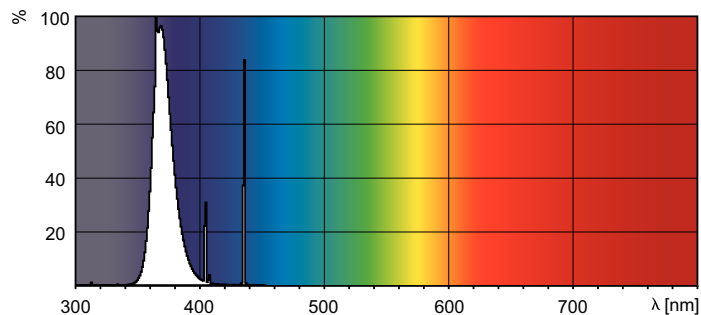

Fotometriska data

XDPB_XURPLL_0001-Spectral power distribution B/W

Ljutfärg /10 & /110