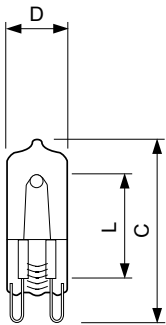

Produktdata

Allmän information	
Socket	G9 [G9]
Driftposition	UNIVERSAL [Fritt]
Nominell livslängd (nom)	2000 h
Driftcykel	8000X
Nominell livslängd (timmar)	2000 h
	Sphere
Ljusteknik	
Ljusflöde (nom)	350 lm
Ljusflöde (märkvärde) (nom)	370 lm
Kromaticitetskoordinat X (nom)	0,452
Kromaticitetskoordinat Y (nom)	0,409
Korrelerad färgtemperatur (nom)	2800 K
Ljusutbyte (märkvärde) (nom)	12,1 lm/W
Färgåtergivningsindex (nom)	100
LLMF vid slutet av nominell livslängd (min)	80 %
Drift och elektricitet	
Power (Rated) (Nom)	29 W
Lampström (nom)	0,12 A
Tändningstid (nom)	0,0 s
Uppvärmningstid till 60 % ljus (nom)	instant full light
Effektfaktor (nom)	1

Spänning (nom)	230 V
Styrenheter och dimring	
Dimbara	Ja
Mekanik och armaturhus	
Lampans ytbehandling	Klar
Lampform	T13 [T 13 mm]
Användning och godkännande	
Energy Efficiency Class	G
Energiförbrukning kWh/1 000 tim	29 kWh
	423233
Krav på armaturdesign	
Lampans temperatur (max)	950 °C
Pinch-temperatur (max)	350 °C
Produktdata	
Fullständig produktkod	872790086398700
Beställningsproduktnamn	Halogen MV Click 28W G9 230V CL 1CT
EAN/UPC – Produkt	8727900863987
Beställningsnummer	86398700
Lokal kod	8342226

CLICKLINE 28W G9 230V CL

Product	D (max)	L	C (max)
Halogen MV Click 28W G9 230V CL 1CT	13 mm	21,7 mm	45 mm