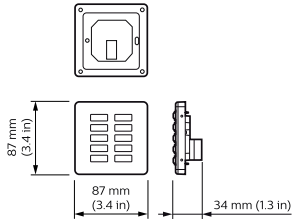

Dynalite User Interface

Måttskiss

Dynalite User Interfaces