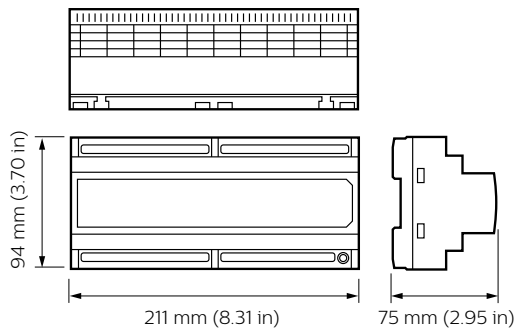

Dynalite Multipurpose Controllers

Måttskiss

Dynalite Multipurpose Controllers