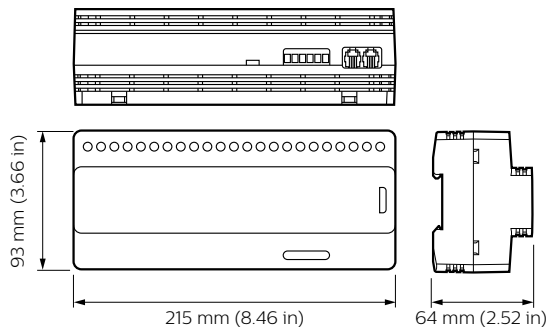

Dynalite Leading Edge Dimmers

Måttskiss

Dynalite Leading Edge Dimmers