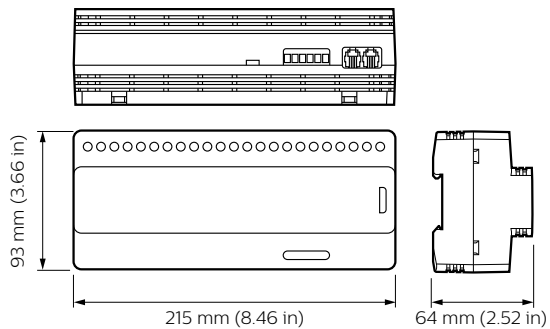

Dynalite Leading Edge Dimmers

Måttskiss

DDLE801