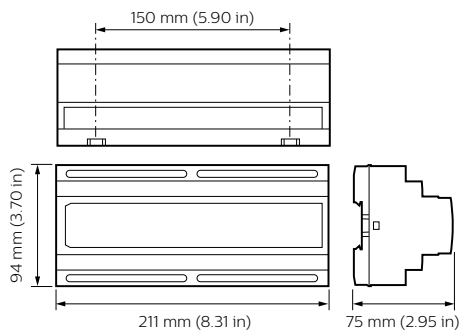

Dynalite Leading Edge Dimmers

Måttskiss

Dynalite Leading Edge Dimmers