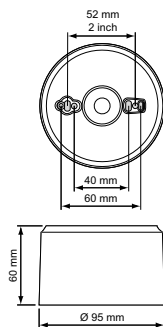

Måttskiss

LRH2070/00 SURFACE BOX