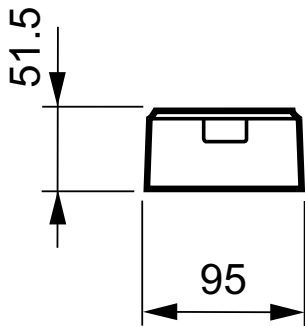

OccuSwitch

LRH1070/00 Sensr Surface Box

Ceiling mounting box for the OccuSwitch LRM1070/1080

OccuSwitch är en närvarodetektor med inbyggd omkopplare. Den släcker ljuset i ett rum om det inte är någon där och sparar därmed upp till 30% energi. OccuSwitch kan koppla om vilken belastning som helst upp till 6 A och styra ett område på 6 x 8 m. tack vare den löstagbara nätanslutningen blir installation och takmontering av OccuSwitch enkel. En separat Wieland-kabel är tillgänglig för ännu enklare, snabbare och smidigare installation.

Produktdata

Produktdata	
Fullständig produktkod	871155973143899
Beställningsproduktnamn	LRH1070/00 SENSr SURFACE BOX
EAN/UPC – Produkt	8711559731438
Beställningsnummer	73143899
SAP-Räknare – Antal per förpackning	1

Räknare - antal förpackningar per kartong	42
Materialnummer (12NC)	913700328003
Nettovikt (stycke)	0,100 kg

OccuSwitch

Måttskiss

LRH1070/00 SENSR SURFACE BOX