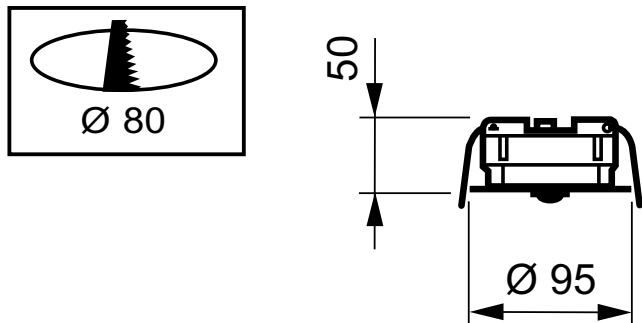

OccuSwitch

LRM1070/00 Sensr Mov Det St

Movement detector with a built-in switch -up to 6 A - controls max 25 m² area - Basic

OccuSwitch är en närvarodetektor med inbyggd omkopplare. Den släcker ljuset i ett rum om det inte är någon där och sparar därmed upp till 30% energi. OccuSwitch kan koppla om vilken belastning som helst upp till 6 A och styra ett område på 6 x 8 m². Tack vare den löstagbara nätanslutningen blir installation och takmontering av OccuSwitch enkel. En separat Wieland-kabel är tillgänglig för ännu enklare, snabbare och smidigare installation.

Produktdata

Produktdata	
Fullständig produktkod	871155973138499
Beställningsproduktnamn	LRM1070/00 SENSOR MOV DET ST
EAN/UPC - Produkt	8711559731384
Beställningsnummer	73138499
SAP-Räknare - Antal per förpackning	1

Räknare - antal förpackningar per kartong	42
Materialnummer (12NC)	913700327803
Nettovikt (stycke)	0,200 kg

OccuSwitch

Måttskiss

LRM1070/00 SENSR MOV DET ST