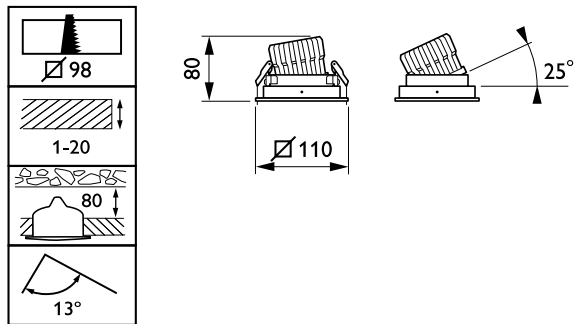

CoreLine Recessed Spot

IK03

Måttskiss

RS143Z CFRM GRID 1x1 WH