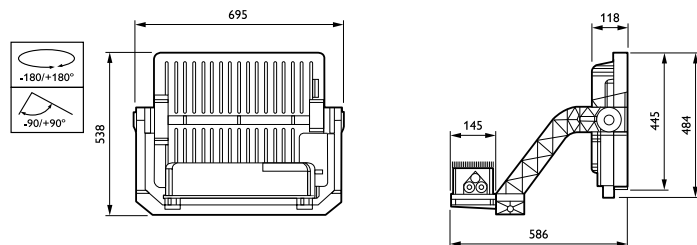

ArenaVision LED gen3.5

Måttskiss

ArenaVision LED gen3.5 BVP418/BVP428