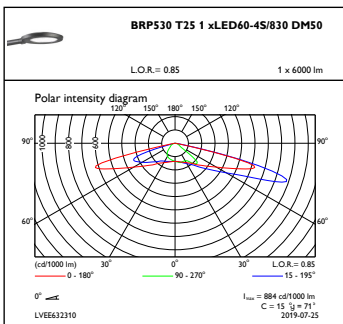

Fotometriska data

OFPC1_BRP530T251xLED60-4S830DM50