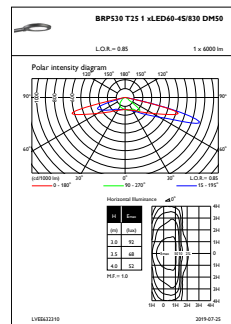

Måttskiss

CitySoul gen2 BGP/BPP/BRP/BSP/BVP530/531

Fotometriska data

OFPC1_BRP530T251xLED60-4S830DM50

OFPL1_BRP530T251xLED60-4S830DM50

CitySoul gen2 LED Mini