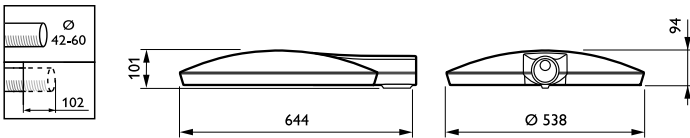

CitySoul gen2 LED Mini

Bibehållet ljusflöde vid snittlängd* på L97
100 000 tim

Användningsförhållanden

Omgivningstemperatur -40 till +50 °C
Prestanda omgivningstemperatur Tq 25 °C
Max. dimringsnivå 10%

Produktdata

Fullständig produktkod 871869989204300
Beställningsproduktnamn BRP530 LED60-4S/830 II DM50 D9
SRG10ALGR

EAN/UPC – Produkt	8718699892043
Beställningsnummer	89204300
SAP-Räknare – Antal per förpackning	1
Räknare - antal förpackningar per kartong	1
Materialnummer (12NC)	912300024531
Nettovikt (stycke)	12,700 kg

Måttskiss

CitySoul gen2 BGP/BPP/BRP/BSP/BVP530/531