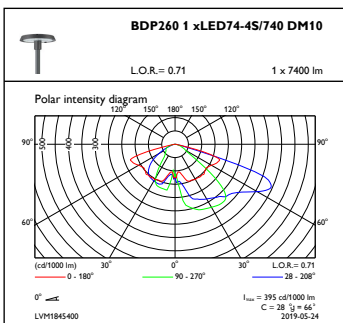

Fotometriska data

OFPC1_BDP2601xLED74-4S740DM10