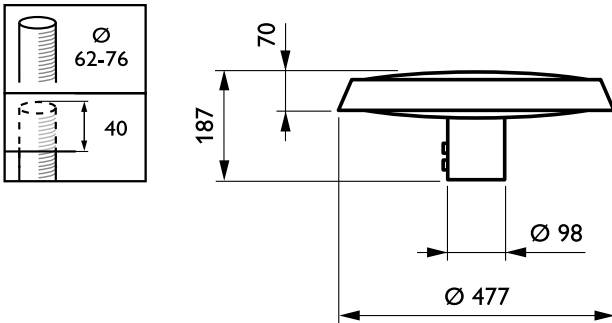

TownTune central stolptopp

Måttskiss

BDP260 LED74-4S/740 II DM10 62P