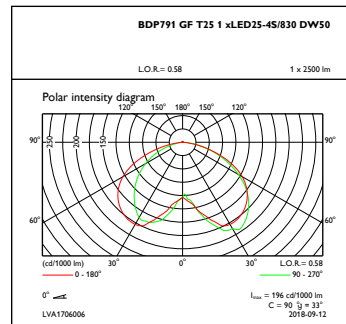

Micenas LED

Måttskiss

Micenas LED BDP791/BSP791

Fotometriska data

OFPL1_BDP791GFT251xLED25-4S830DW50

OFPC1_BDP791GFT251xLED25-4S830DW50