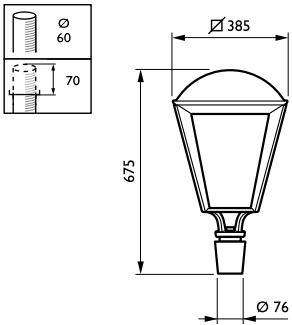

Micenas LED

Måttskiss

Micenas LED BDP791/BSP791