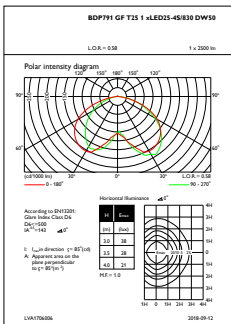

Fotometriska data

OFPL1_BDP791GFT251xLED25-4S830DW50