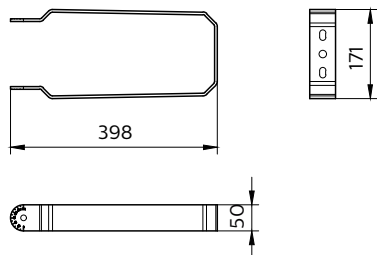

Coreline Highbay Gen4

Nettovikt (stycke)

1,700 kg

IK 08

Måttskiss

Mechanical Accessory