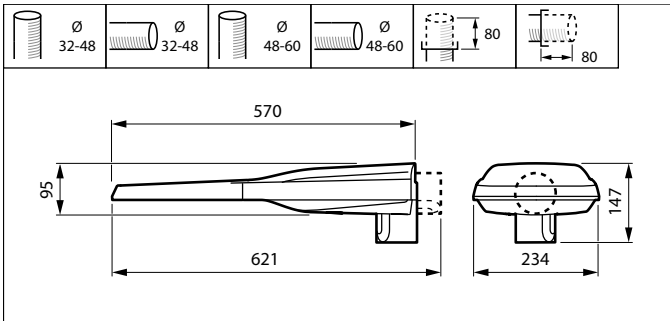

LumiStreet gen2

Måttskiss

UniStreet BGP/BGS202/203/204