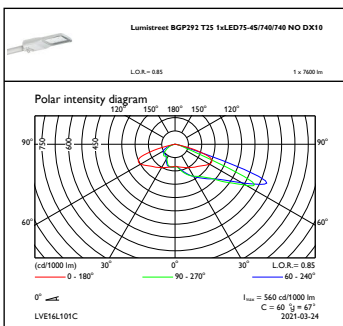

Fotometriska data

OFPC1_