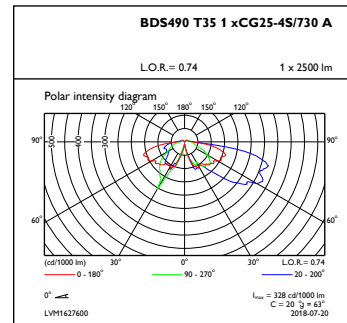

Nettovikt (stycke)	12,000 kg
--------------------	-----------

Måttskiss

CityCharm BDS490/491/492

Fotometriska data

OFPL1_BDS490T351xCG25-4S730A

OFPC1_BDS490T351xCG25-4S730A