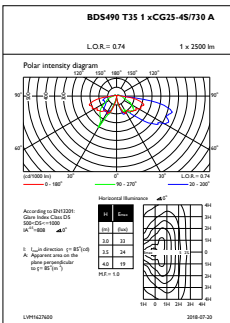

Nettovikt (stycke)	12,000 kg
--------------------	-----------

Måttskiss

CityCharm BDS490/491/492

Fotometriska data

OFPL1_BDS490T351xCG25-4S730A

OFPC1_BDS490T351xCG25-4S730A