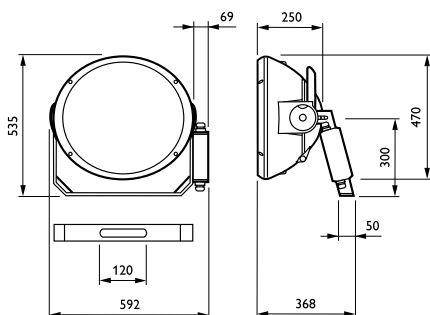

ArenaVision MVF403

Tändare	ESI [Elektronisk]
Mekanik och armaturhus	
Mått (höjd x bredd x djup)	NaN x NaN x NaN mm (NaN x NaN x NaN in)
Användning och godkännande	
Kod för kapslingsklass	IP65 [Dust penetration-protected, jet-proof]
Skyddskod för mekanisk påverkan	IK08 [5 J vandalskyddad]
Ursprunglig prestanda (IEC-kompatibel)	
Init. Corr. färgtemperatur	5600 K
Användningsförhållanden	
Omgivningstemperatur	-30 till +35 °C

Produktdata	
Fullständig produktkod	871829159896100
Beställningsproduktnamn	MVF403 MHN-LA1000W/956 A5 ESI
EAN/UPC – Produkt	8718291598961
Beställningsnummer	59896100
SAP-Räknare – Antal per förpackning	1
Räknare - antal förpackningar per kartong	1
Materialnummer (12NC)	910505013818
Nettovikt (stycke)	14,500 kg

Måttskiss

ArenaVision MVF403/MVF404