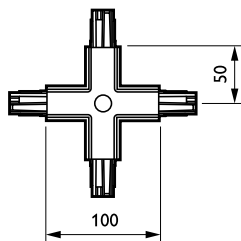

DALI Square Track

Måttskiss

ZCS750 5C6 XCP WH (XTSC638-3)