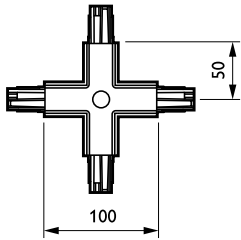

DALI Square Track

ZCS750 5C6 XCP GR (XTSC638-1)

3 fas strömskena-adapter med DALI pulskontroll GAC600 - X-kopplingsdetalj

Avsedd för användning med DALI-strålkastare med särskild adaptor, är DALI Square Track idealisk för användare som önskar flexibel belysning för att kunna skapa en viss miljö i butiken eller reducera sin energiförbrukning. Systemet bygger på en stabil aluminiumskena som finns tillgänglig i flera olika längder samt ett urval elektriska ledare. DALI Square Track erbjuder stor designfrihet - montera horisontellt eller vertikalt, på eller i tak, på väggar eller fristående paneler. Systemet kan även monteras nedpendlat från taket. Alla armaturer kan ha separat strömförsörjning och tändas/släckas selektivt. De kan enkelt flyttas för att förändrar belysningen och systemets utseendet, vilket gör DALI Square Track till ett multifunktionellt skensystem för accentbelysning såväl som annonsskyltar och dekorativt material.

Produktdata

Allmän information	
Upphängningstillbehör	No [-]
Mekaniska tillbehör	No [-]
Tillbehörsfärg	grå
Drift och elektricitet	
Elektriska tillbehör	XCP [X-kopplingsdetalj]
Fas	5C6 [3 fas strömskena-adapter med DALI pulskontroll GAC600]
Mekanik och armaturhus	
Mått (höjd x bredd x djup)	NaN x NaN x NaN mm (NaN x NaN x NaN in)

Produktdata	
Fullständig produktkod	871869606583999
Beställningsproduktnamn	ZCS750 5C6 XCP GR (XTSC638-1)
EAN/UPC - Produkt	8718696065839
Beställningsnummer	06583999
SAP-Räknare - Antal per förpackning	1
Räknare - antal förpackningar per kartong	10
Materialnummer (12NC)	910502500095
Nettovikt (stycke)	0,340 kg

DALI Square Track

Måttskiss

3-circuit square ZCS750