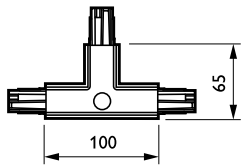

DALI Square Track

Måttskiss

3-circuit square ZCS750