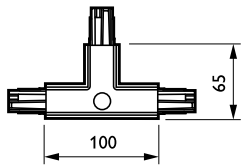

DALI Square Track

Måttskiss

ZCS750 5C6 TCPLI BK (XTSC637-2)