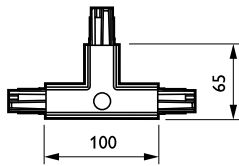

DALI Square Track

Måttskiss

3-circuit square ZCS750