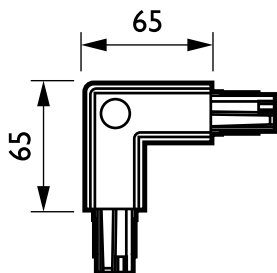

DALI Square Track

ZCS750 5C6 CCPE WH (XTSC635-3)

3 fas strömskena-adapter med DALI pulskontroll GAC600 -
Ytterhörn 90°

Avsedd för användning med DALI-strålkastare med särskild adaptor, är DALI Square Track idealisk för användare som önskar flexibel belysning för att kunna skapa en viss miljö i butiken eller reducera sin energiförbrukning. Systemet bygger på en stabil aluminiumskena som finns tillgänglig i flera olika längder samt ett urval elektriska ledare. DALI Square Track erbjuder stor designfrihet - montera horisontellt eller vertikalt, på eller i tak, på väggar eller fristående paneler. Systemet kan även monteras nedpendlat från taket. Alla armaturer kan ha separat strömförsörjning och tändas/släckas selektivt. De kan enkelt flyttas för att förändrar belysningen och systemets utseendet, vilket gör DALI Square Track till ett multifunktionellt skensystem för accentbelysning såväl som annonskyltar och dekorativt material.

Produktdata

Allmän information	
Upphängningstillbehör	No [-]
Mekaniska tillbehör	No [-]
Tillbehörsfärg	vit
Drift och elektricitet	
Elektriska tillbehör	CCPE [Ytterhörn 90°]
Fas	5C6 [3 fas strömskena-adapter med DALI pulskontroll GAC600]
Mekanik och armaturhus	
Mått (höjd x bredd x djup)	NaN x NaN x NaN mm (NaN x NaN x NaN in)

Produktdata	
Fullständig produktkod	871869606570999
Beställningsproduktnamn	ZCS750 5C6 CCPE WH (XTSC635-3)
EAN/UPC - Produkt	8718696065709
Beställningsnummer	06570999
SAP-Räknare - Antal per förpackning	1
Räknare - antal förpackningar per kartong	25
Materialnummer (12NC)	910502500082
Nettovikt (stycke)	0,170 kg

DALI Square Track

Måttskiss

3-circuit square ZCS750