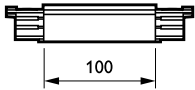

DALI Square Track

Måttskiss

3-circuit square ZCS750