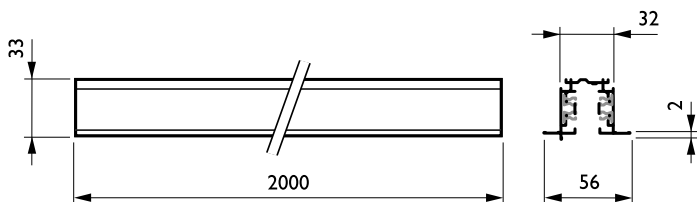

DALI Square Track

Måttskiss

3-circuit square RCS750