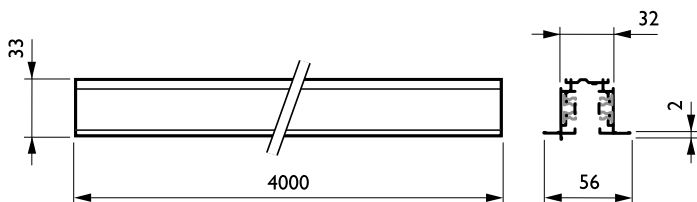

DALI Square Track

Måttskiss

3-circuit square RCS750