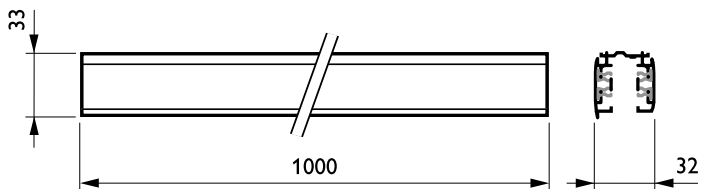

DALI Square Track

850°C

IP30

Måttskiss

RCS750 5C6 L1000 ALU (XTSC6100-1)