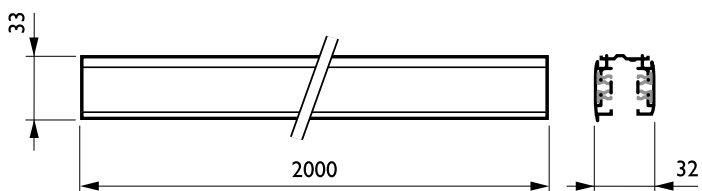

DALI Square Track

Måttskiss

3-circuit square RCS750