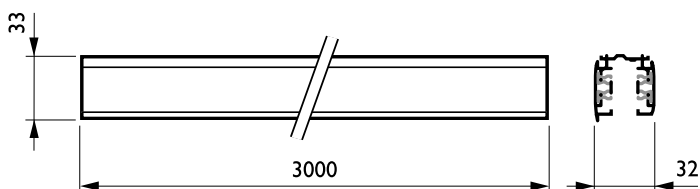

DALI Square Track

Måttskiss

3-circuit square RCS750