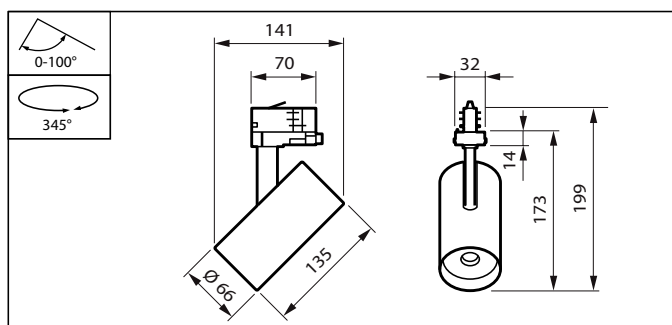

Användning och godkännande

Kod för kapslingsklass	IP20 [Petskyddad]

Skyddskod för mekanisk påverkan	IK02 [0.2 J standard]

Ursprunglig prestanda (IEC-kompatibel)

Initialt ljusflöde	2000 lm
Tolerans för ljusflöde	+/-10%
Initialt LED-ljusutbyte	79 lm/W
Init. Corr. färgtemperatur	3000 K
Initialt färgåtergivningsindex	90
Initial kromaticitet	(0.422, 0.386)
Initial ineffekt	24.5 W
Tolerans för energiförbrukning	+/-10%

Prestanda över tid (IEC-kompatibel)

Felfrekvens av styrsystem vid medellivslängd 50000h	5 %
Bibehållet ljusflöde vid medellivslängd* 50000h	L80

Användningsförhållanden

Omgivningstemperatur	+10 till +35 °C
Prestanda omgivningstemperatur Tq	25 °C
Lämplig för slumpmässig brytning	Nej

Produktdata

Fullständig produktkod	871869941270800
Beställningsproduktnamn	ST705T LED20S/PW930 PSU CLM18 WH
EAN/UPC – Produkt	8718699412708
Beställningsnummer	41270800
SAP-Räknare – Antal per förpackning	1
Räknare - antal förpackningar per kartong	1
Materialnummer (12NC)	910500465728
Nettovikt (stycke)	0,510 kg

Måttskiss

TrueFashion ST700T-ST721T