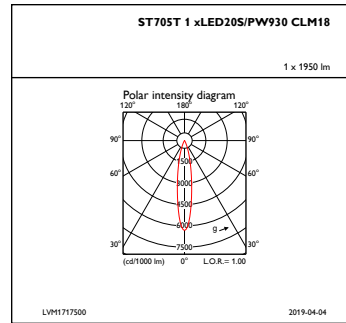

Fotometriska data

IFPC1_ST705T1xLED20SPW930CLM18