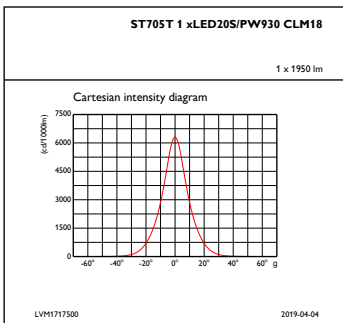

Ursprunglig prestanda (IEC-kompatibel)

Initialt ljusflöde	2000 lm
Tolerans för ljusflöde	+/-10%
Initialt LED-ljusutbyte	79 lm/W
Init. Corr. färgtemperatur	3000 K
Initialt färgåtergivningsindex	90
Initial kromaticitet	(0.422, 0.386)
Initial ineffekt	24.5 W
Tolerans för energiförbrukning	+/-10%

Måttskiss

TrueFashion ST700T-ST721T

Fotometriska data

IFAS1_ST705T1xLED20SPW930CLM18

IFPC1_ST705T1xLED20SPW930CLM18

IFCC1_ST705T1xLED20SPW930CLM18