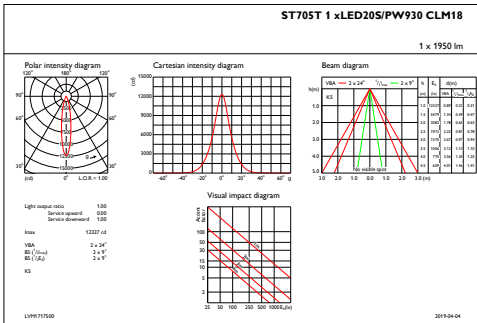

Fotometriska data

IFAS1_ST705T1xLED20SPW930CLM18