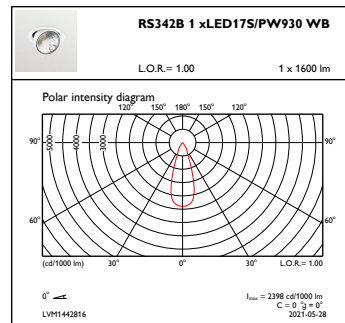

IFGU1_RS342B1xLED17SPW9WB

IFAS1_RS342B1xLED17SPW930WB

IFCC1_RS342B1xLED17SPW930WB

OFPC1_RS342B1xLED17SPW930WB