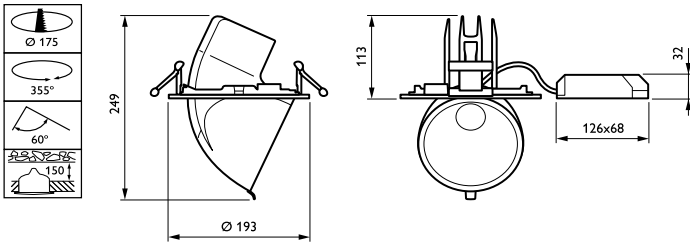

GreenSpace Accent, elbow

Måttskiss