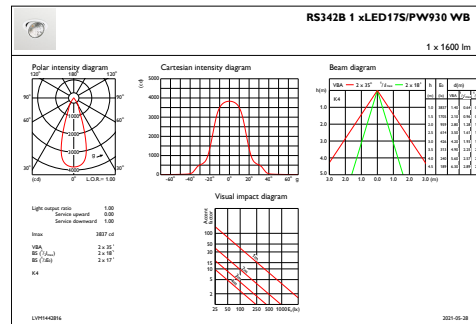

GreenSpace Accent RS340B-RS343B

Fotometriska data