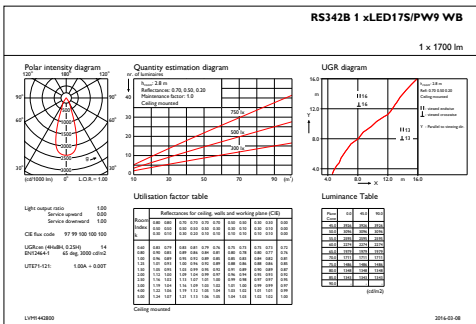

GreenSpace Accent RS340B-RS343B

Fotometriska data