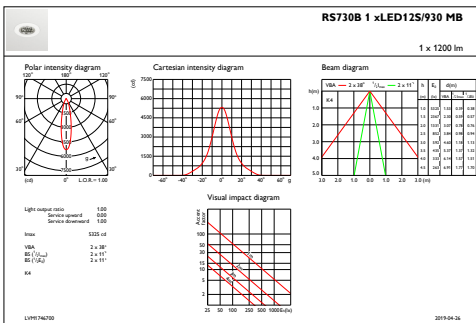

## Måttskiss

LuxSpace Accent RS730B-RS752B

Fotometriska data

IFPC1\_RS730B1xLED12S930MB

IFCC1\_RS730B1xLED12S930MB

IFAS1\_RS730B1xLED12S930MB