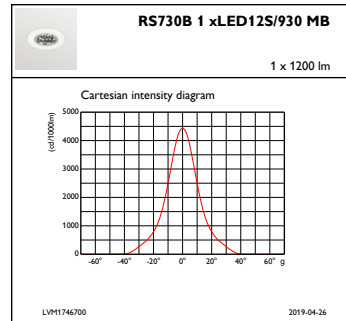

Fotometriska data

IFCC1_RS730B1xLED12S930MB