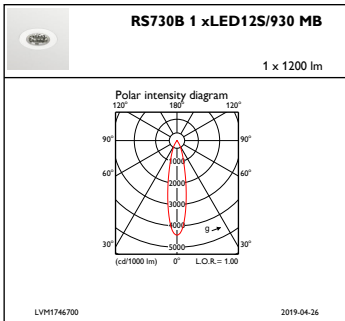

Fotometriska data

IFPC1_RS730B1xLED12S930MB