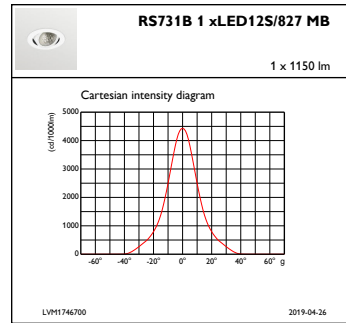

Fotometriska data

IFCC1_RS731B1xLED12S827MB