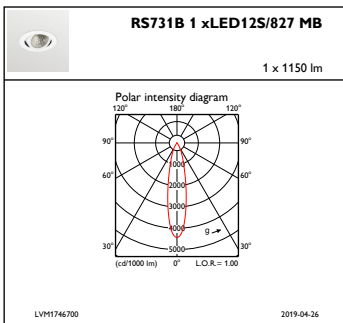

Styrenheter och dimming

Dimbara	Nej
---------	-----

Mekanik och armaturhus

Armaturhusets material	Aluminium
Material i reflektor	Belagd med polykarbonat och aluminium
Material i optiken	Polykarbonat
Optisk kupa/linsmaterial	Polykarbonat
Fixeringsmaterial	-
Ytbehandling på optikavskärmning/lins	Klar
Total höjd	86 mm
Total diameter	105 mm
Färg	Vit
Mått (höjd x bredd x djup)	86 x NaN x NaN mm (3,4 x NaN x NaN in)

Måttskiss

LuxSpace Accent RS730B-RS752B

Fotometriska data

IFAS1_RS731B1xLED12S827MB

IFCC1_RS731B1xLED12S827MB

IFPC1_RS731B1xLED12S827MB