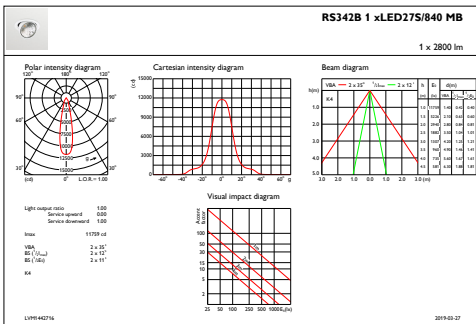

Fotometriska data

IFAS1_RS342B1xLED27S840MB