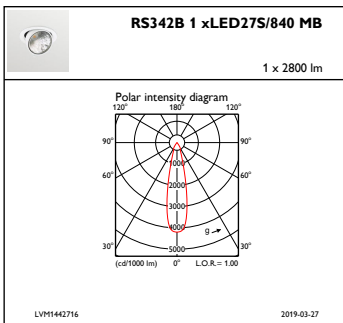

Total höjd	156 mm
Total diameter	193 mm
Färg	Silver
Mått (höjd × bredd × djup)	156 x 193 x 228 mm (6.1 x 7.6 x 9 in)

## Fotometriska data

IFAS1\_RS342B1xLED27S840MB

IFCC1\_RS342B1xLED27S840MB

IFPC1\_RS342B1xLED27S840MB