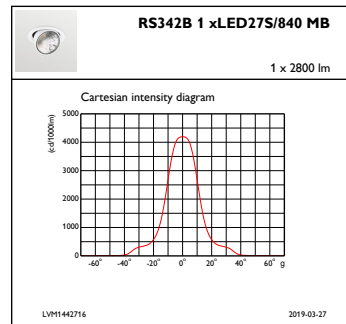

### Ursprunglig prestanda (IEC-kompatibel)

Initialt ljusflöde	2800 lm
Tolerans för ljusflöde	+/-10%
Initialt LED-ljusutbyte	119,14893617021276 lm/W
Init. Corr. färgtemperatur	4000 K
Initialt färgåtergivningsindex	≥80
Initial kromaticitet	(0.38, 0.38) SDCM<3
Initial ineffekt	23.5 W
Tolerans för energiförbrukning	+/-10%

## Fotometriska data

IFAS1\_RS342B1xLED27S840MB

IFCC1\_RS342B1xLED27S840MB

IFPC1\_RS342B1xLED27S840MB