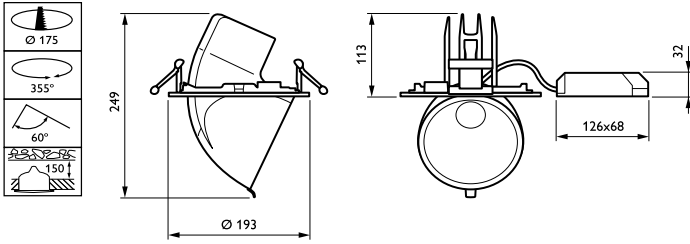

GreenSpace Accent, elbow

Måttskiss

GreenSpace Accent RS340B-RS343B