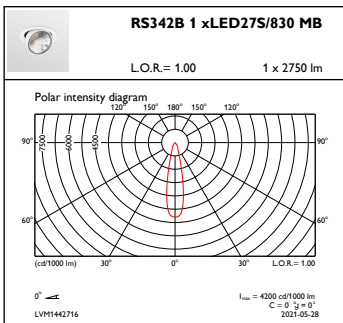

OFPC1_RS342B1xLED27S830MB