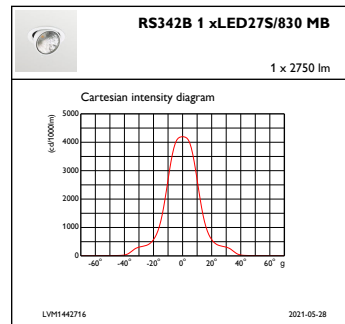

Armaturhusets material	Aluminium
Material i reflektor	Belagd med polykarbonat och aluminium
Material i optiken	Polymethyl methacrylate
Optisk kupa/linsmaterial	Polymetylmetakrylat (PMMA)
Fixeringsmaterial	Polyamid
Ytbehandling på optikavskärmning/lins	Klar
Total längd	228 mm
Total bredd	193 mm
Total höjd	156 mm
Total diameter	193 mm
Färg	Silver
Mått (höjd x bredd x djup)	156 x 193 x 228 mm (6.1 x 7.6 x 9 in)

GreenSpace Accent, elbow

Måttskiss

GreenSpace Accent RS340B-RS343B

Fotometriska data

IFAS1_RS342B1xLED27S830MB

IFCC1_RS342B1xLED27S830MB

OFPC1_RS342B1xLED27S830MB

GreenSpace Accent, elbow