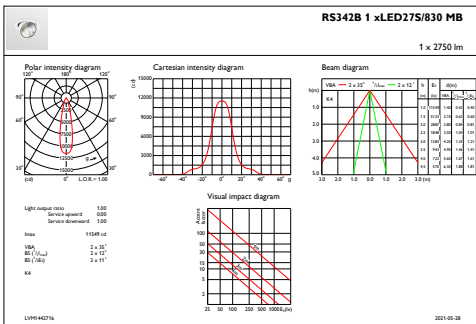

Fotometriska data

IFAS1_RS342B1xLED27S830MB