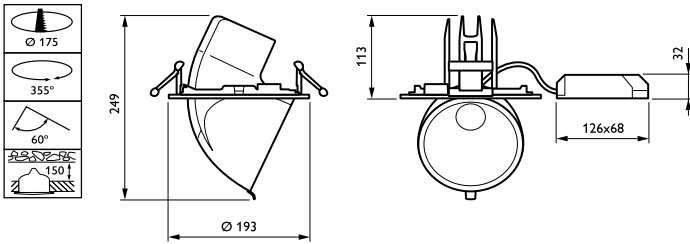

GreenSpace Accent, elbow

Måttskiss

GreenSpace Accent RS340B-RS343B