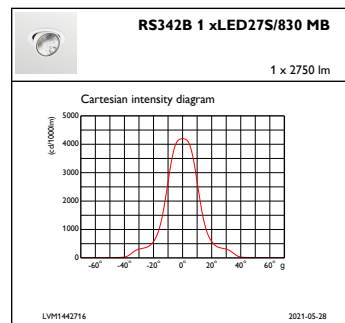

GreenSpace Accent, elbow

CE-märkning	CE märkning
ENEC-märkning	ENEC märkning
UL-märkning	No
Garantitid	5 år
Kommentarer	* – Enligt Lighting Europes vägledande dokument "Evaluating performance of LED based luminaires – januari 2018": Rent statistiskt finns det inte någon relevant skillnad i bibehållet ljusflöde mellan B50 och till exempel B10. Därför gäller B50:s värde för snittlivslängd även B10.
Konstant ljusflöde	Nej
Antal produkter med automatsäkring (16 A, typ B)	34
EU RoHS-kompatibel	Ja
Produktfamiljskod	RS342B [GreenSpace Accent Elbow]

Armaturhusets material	Aluminium
Material i reflektor	Belagd med polykarbonat och aluminium
Material i optiken	Polymethyl methacrylate
Optisk kupa/linsmaterial	Polymetylmetakrylat (PMMA)
Fixeringsmaterial	Polyamid
Ytbehandling på optikavskärmning/lins	Klar
Total längd	228 mm
Total bredd	193 mm
Total höjd	156 mm
Total diameter	193 mm
Färg	Vit
Mått (höjd x bredd x djup)	156 x 193 x 228 mm (6.1 x 7.6 x 9 in)

GreenSpace Accent, elbow

Måttskiss

GreenSpace Accent RS340B-RS343B

Fotometriska data

IFAS1_RS342B1xLED27S830MB

IFCC1_RS342B1xLED27S830MB

OFPC1_RS342B1xLED27S830MB

GreenSpace Accent, elbow