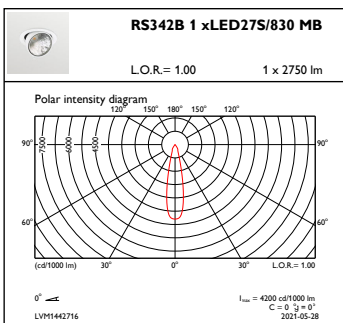

Armaturhusets material	Aluminium
Material i reflektor	Belagd med polykarbonat och aluminium
Material i optiken	Polymethyl methacrylate
Optisk kupa/linsmaterial	Polymetylmetakrylat (PMMA)
Fixeringsmaterial	Polyamid
Ytbehandling på optikavskärmning/lins	Klar
Total längd	228 mm
Total bredd	193 mm
Total höjd	156 mm
Total diameter	193 mm
Färg	Vit
Mått (höjd x bredd x djup)	156 x 193 x 228 mm (6.1 x 7.6 x 9 in)

GreenSpace Accent, elbow

Måttskiss

GreenSpace Accent RS340B-RS343B

Fotometriska data

IFAS1_RS342B1xLED27S830MB

IFCC1_RS342B1xLED27S830MB

OFPC1_RS342B1xLED27S830MB

GreenSpace Accent, elbow