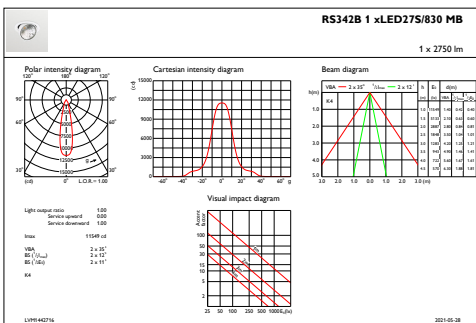

Fotometriska data

IFAS1_RS342B1xLED27S830MB