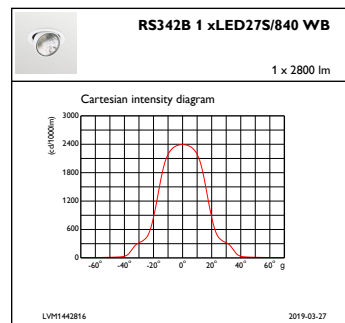

GreenSpace Accent, elbow

Måttskiss

GreenSpace Accent RS340B-RS343B

Fotometriska data

IFAS1_RS342B1xLED27S840WB

IFCC1_RS342B1xLED27S840WB

IFPC1_RS342B1xLED27S840WB

GreenSpace Accent, elbow