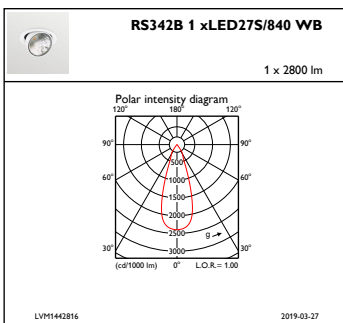

Armaturhusets material	Aluminium
Material i reflektor	Belagd med polykarbonat och aluminium
Material i optiken	Polymethyl methacrylate
Optisk kupa/linsmaterial	Polymetylmetakrylat (PMMA)
Fixeringsmaterial	Polyamid
Ytbehandling på optikavskärmning/lins	Klar
Total längd	228 mm
Total bredd	193 mm
Total höjd	156 mm
Total diameter	193 mm
Färg	Svart
Mått (höjd x bredd x djup)	156 x 193 x 228 mm (6.1 x 7.6 x 9 in)

GreenSpace Accent, elbow

Måttskiss

GreenSpace Accent RS340B-RS343B

Fotometriska data

IFAS1_RS342B1xLED27S840WB

IFCC1_RS342B1xLED27S840WB

IFPC1_RS342B1xLED27S840WB

GreenSpace Accent, elbow