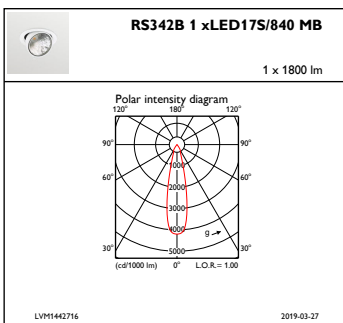

IFPC1_RS342B1xLED175S840MB