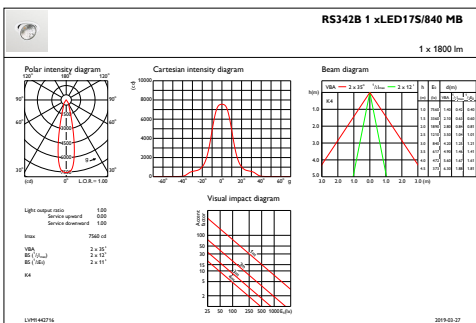

Fotometriska data

IFAS1_RS342B1xLED175S840MB