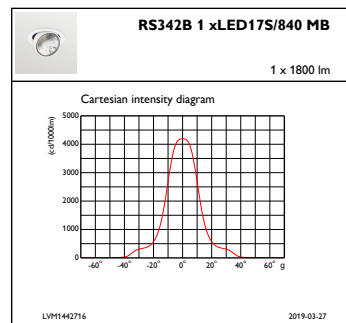

### Mekanik och armaturhus

Armaturhusets material	Aluminium
Material i reflektor	Belagd med polykarbonat och aluminium
Material i optiken	Polymethyl methacrylate
Optisk kupa/linsmaterial	Polymetylmetakrylat (PMMA)
Fixeringsmaterial	Polyamid
Ytbehandling på optikavskärmning/lins	Klar
Total längd	228 mm
Total bredd	193 mm
Total höjd	156 mm
Total diameter	193 mm
Färg	Silver
Mått (höjd x bredd x djup)	156 x 193 x 228 mm (6.1 x 7.6 x 9 in)

### Ursprunglig prestanda (IEC-kompatibel)

Initialt ljusflöde	1800 lm
Tolerans för ljusflöde	+/-10%
Initialt LED-ljusutbyte	125 lm/W
Init. Corr. färgtemperatur	4000 K
Initialt färgåtergivningsindex	≥80
Initial kromaticitet	(0.38, 0.38) SDCM<3
Initial ineffekt	14.4 W
Tolerans för energiförbrukning	+/-10%

## Fotometriska data

IFAS1\_RS342B1xLED175S840MB

IFCC1\_RS342B1xLED175S840MB

IFPC1\_RS342B1xLED175S840MB