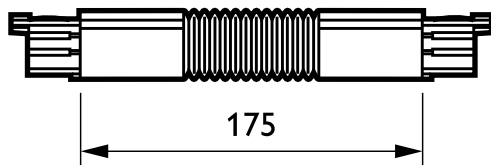

3-fasskena RCS750, kvadratisk

Måttskiss

3-circuit square acc. ZRS750